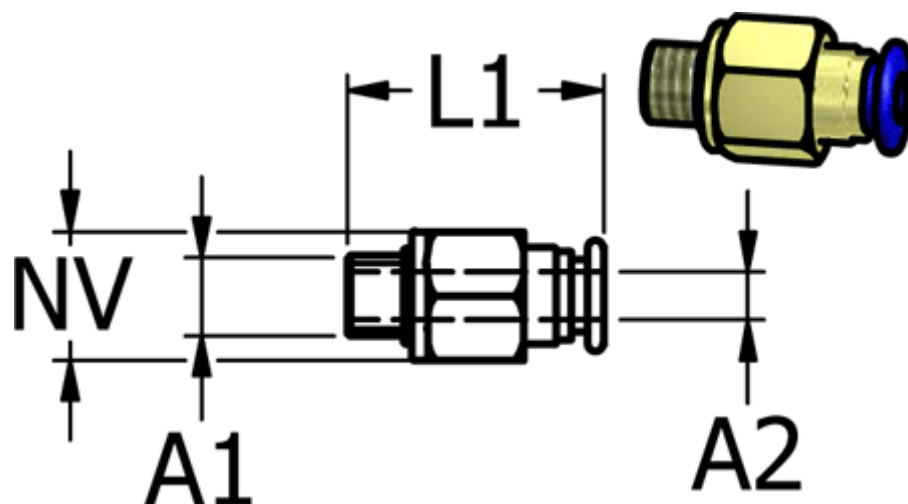

Varenummer: 586PC33

Beskrivelse: Mini Push-in PC33, lige, M3 slange Ø3

Mål

Gevind A1	= M3
L1	= 15
NV	= 8
Udv. slangediameter A2	= 3 mm